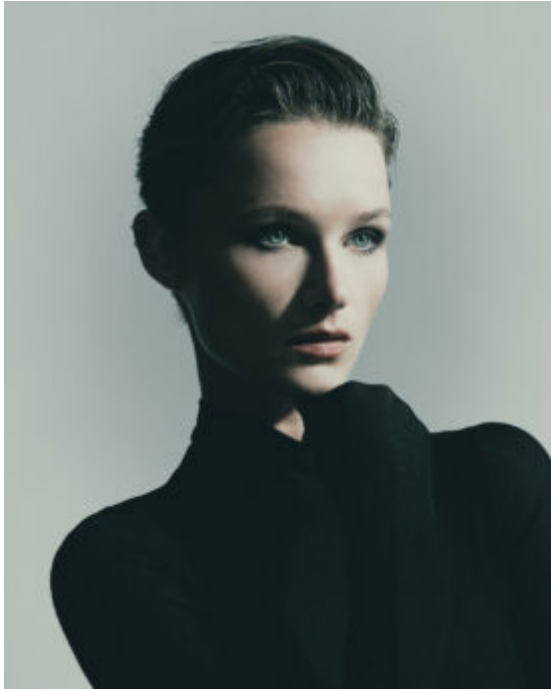

TRUE MODELS

000000

000000

Anastasia Primak

173 | 80 / 59 / 89 / 38 | Light Brown / Blue Green

TRUE MODELS

Anastasia Primak

173 | 80 / 59 / 89 / 38 | Light Brown / Blue Green

TRUE MODELS

Anastasia Primak

173 | 80 / 59 / 89 / 38 | Light Brown / Blue Green

TRUE MODELS

Anastasia Primak

173 | 80 / 59 / 89 / 38 | Light Brown / Blue Green